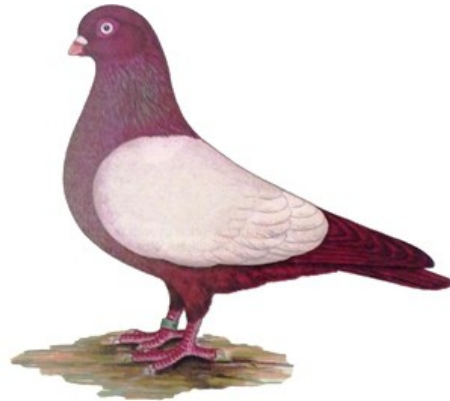

Wiener Weißschilder

Herkunft: Wien.

Gesamteindruck : Knapp mittelgroß, gedrunge, rundköpfig, knapp mitellanger Schnabel.

Rassemerkmale

- Kopf:** Gut abgerundet, ohne Platte, höchste Stelle über den Augen.
- Augen:** Weiß mit lichtblauem Stich; Augentränder breit, bei Roten und Gelben rot, bei Schwarzen pflaumenblau.
- Schnabel:** Knapp mittellang, breit angesetzt, kolbig, bei Roten und Gelben fleischfarbig, bei Schwarzen schwarz. Bei Roten etwas angelaufener Schnabel gestattet.
- Hals:** Kurz, nicht zu dünn, ausgekehlt.
- Brust:** Breit, gut gerundet.
- Rücken:** Kurz, leicht abfallend.
- Flügel:** Gut geschlossen auf dem Schwanz liegend.
- Schwanz:** Mittellang, geschlossen getragen.
- Beine:** Kurz, unbefiedert, Krallenfarbe bei Schwarzen schwarz, bei Roten und Gelben hell.
- Gefieder:** Breitfahrig, glatt, anliegend.
- Farbenschläge:** Schwarz, Rot, Gelb.

Ringgröße: 7